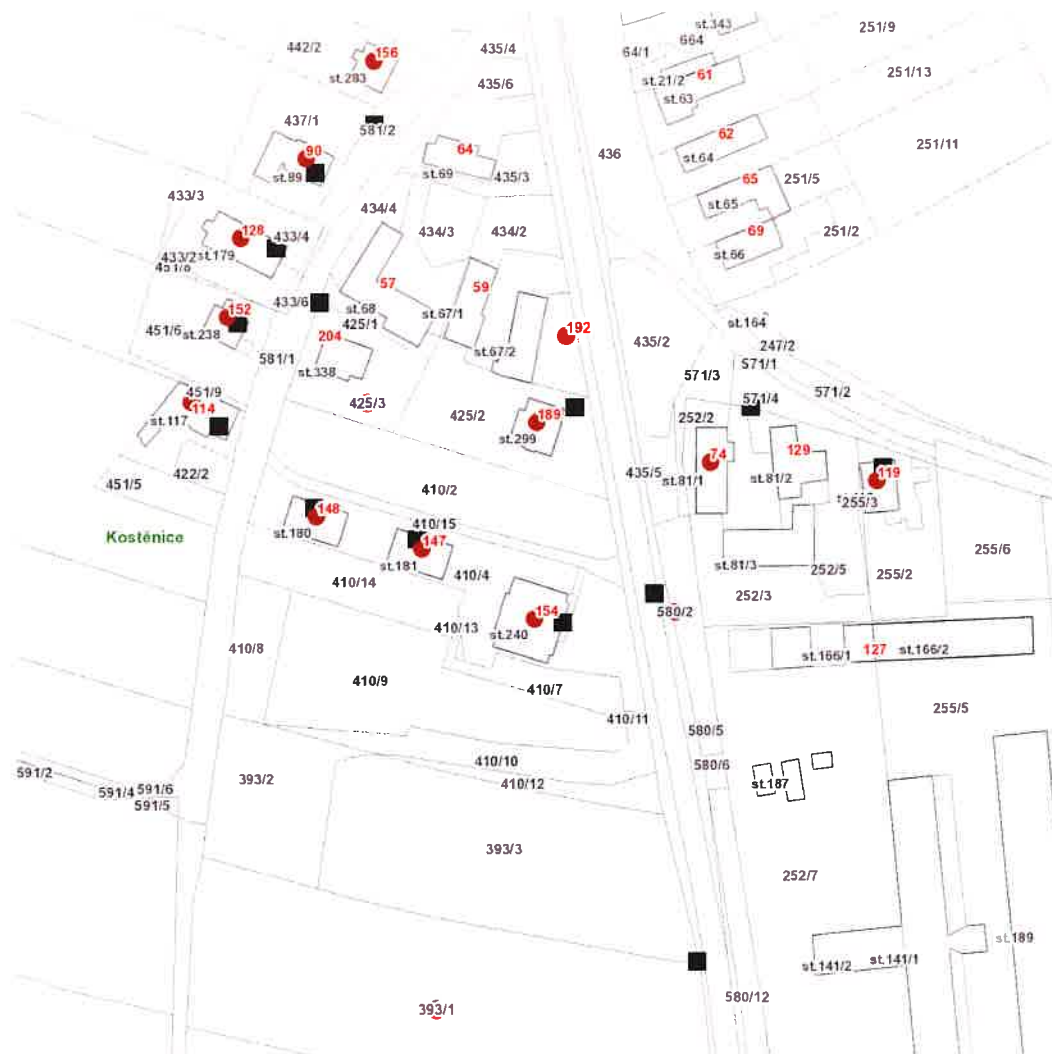

dne **6. 4. 2022** od **7:30** do **12:30** hodin

Plánovaná odstávka zahrnuje tyto lokality:**Kostějnice** (okres Pardubice)

č. p. 74, 90, 114, 119, 128, 147, 148, 152, 154, 156, 189, 192

kat. území **Kostějnice** (kód **670570**): **parcelní č.** 393/1, 425/3, 580/2

UPOZORNĚNÍ

Dotčené zařízení distribuční soustavy je nutné i v době odstávky považovat za zařízení pod napětím, a proto vás žádáme o dodržení všech zásad bezpečnosti a provedení opatření potřebných k zamezení případných škod na zdraví a majetku. | Provozovatelé výroben elektřiny jsou povinni zajistit přerušeni dodávky elektřiny z výroby do vypnutého úseku distribuční soustavy.

dne 6. 4. 2022 od 7:30 do 12:30 hodin**Orientační mapový podklad odstávkou dotčených lokalit****VYSVĚTLIVKY**

- – adresy dotčené odstávkou elektřiny
- – místa připojení k elektrické síti dotčená odstávkou